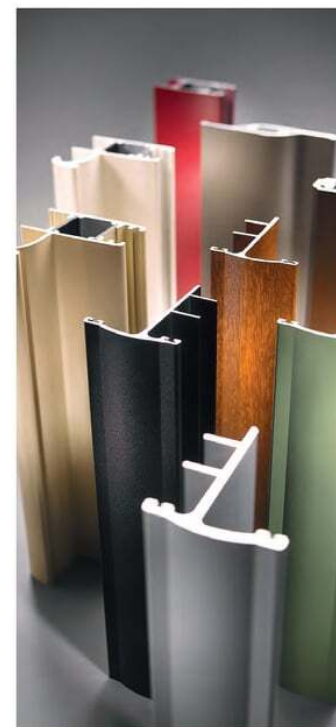

UNE INFINITÉ
DE POSSIBILITÉS

Installux vous propose une offre complète de teintes et de textures. Des RAL aux teintes originales en passant par les tons bois il ne vous reste plus qu'à donner vie au projet de votre client !