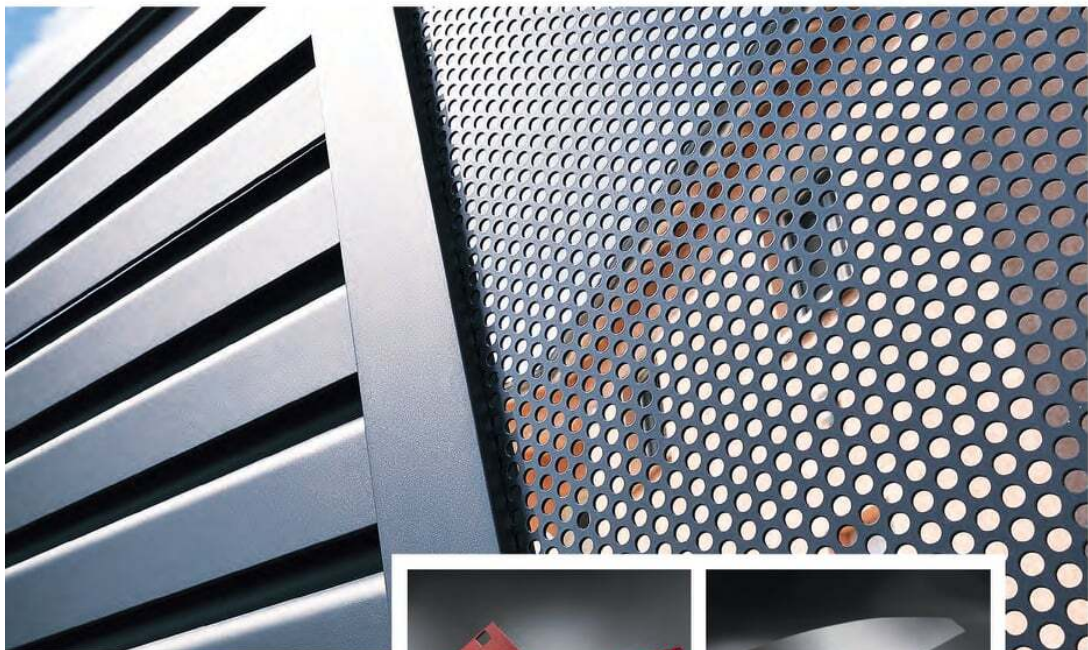

Les plus

- Choix de design de réhausse :
chanfreiné (1), mouluré (2)
ou droite (3)
- Design ultra contemporain :
chêneau et réhausse (4)

> FINITIONS & **REPLISSAGES**

UNE PARFAITE HARMONIE ENTRE
DESIGN, QUALITÉ TECHNIQUE ET
FINITIONS SOIGNÉES

SATELLITE® PORTAIL

Le plus

- Concept de motorisation totalement intégrée : battant (A) et coulissant (B)

FINITIONS

- Finitions soignées : embouts de montants, poteaux et lames (C), gond avec cache vis (D), pivot (E), paumelles (F)

REPLISSAGES

- Choix de nombreux remplissages : lames larges 340 mm (1), lames larges 200 mm (2), lames ventilées (3), lames - divers (4) (5), barreaux (6)

> FINITIONS DÉCORATIVES

+ > FINITIONS

- Choix de finitions décoratives contemporaines : tôles à perforations rondes ou carrées (1), décors en inox brossé (2), panneaux avec oculi ronds ou carrés en verre dépoli cerclé d'inox brossé (3) ou insert inox entre les lames (4)

+ > FINITIONS

- Choix de finitions décoratives traditionnelles : embouts de barreaux (1), festons (2), rosaces (3) ou volutes (4)

2 LA COULEUR & LES MATIERES INSTALLUX

Nous avons toujours été en étroite relation avec les acteurs du laquage jusqu'à l'intégration dans notre groupe de deux usines spécialisées dans la finition.