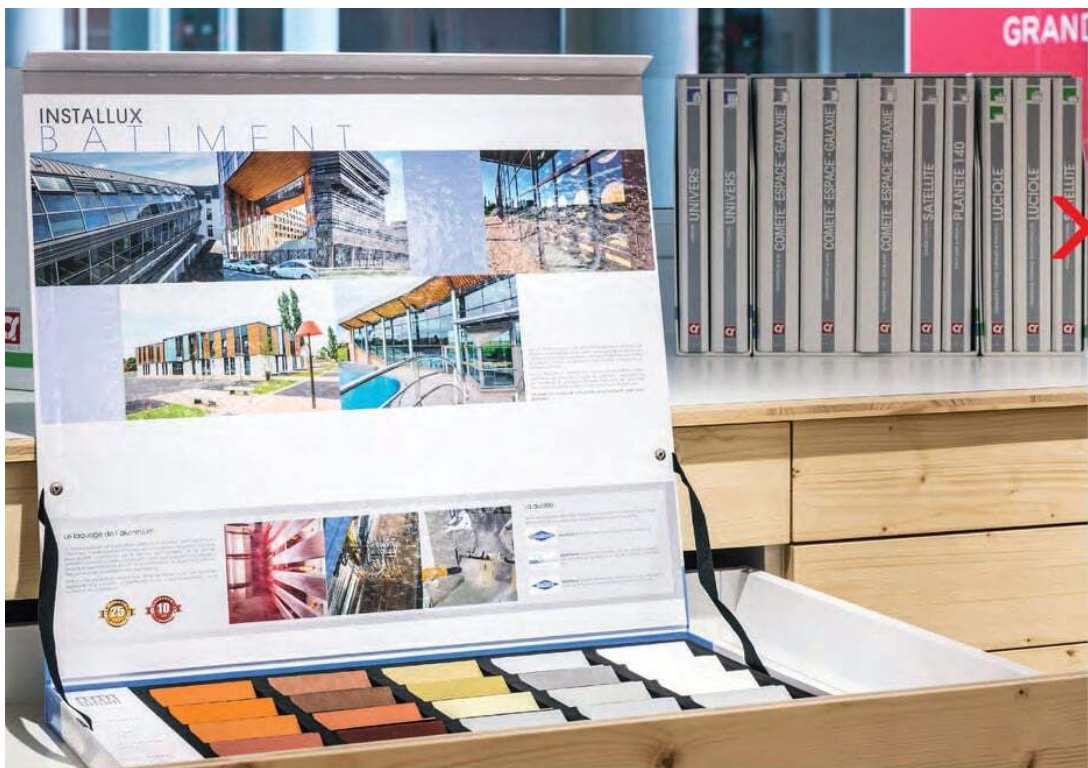

2 LA COULEUR & LES MATIERES INSTALLUX

Nous avons toujours été en étroite relation avec les acteurs du laquage jusqu'à l'intégration dans notre groupe de deux usines spécialisées dans la finition.

Très tôt dans notre offre nous avons intégré un grand nombre de teintes RAL, mais surtout nous avons été précurseurs pour la mise en avant des nouvelles textures : grainées, sablées, structurées, tons bois, bicoloration et autres structures fines !

Aujourd'hui encore nous sommes à l'écoute des tendances pour vous accompagner dans la différenciation et l'élaboration de projets innovants. Nos supports de présentation sont représentatifs de notre volonté d'être précurseur.

Bien évidemment, afin de laisser le libre choix à vos clients particuliers ou professionnels de l'architecture, nous vous proposons cette offre couleur quasiment en intégralité au même tarif. Laissez s'exprimer l'imagination !

UNE INFINITÉ
DE POSSIBILITÉS

Installux vous propose une offre complète de teintes et de textures. Des RAL aux teintes originales en passant par les tons bois il ne vous reste plus qu'à donner vie au projet de votre client !