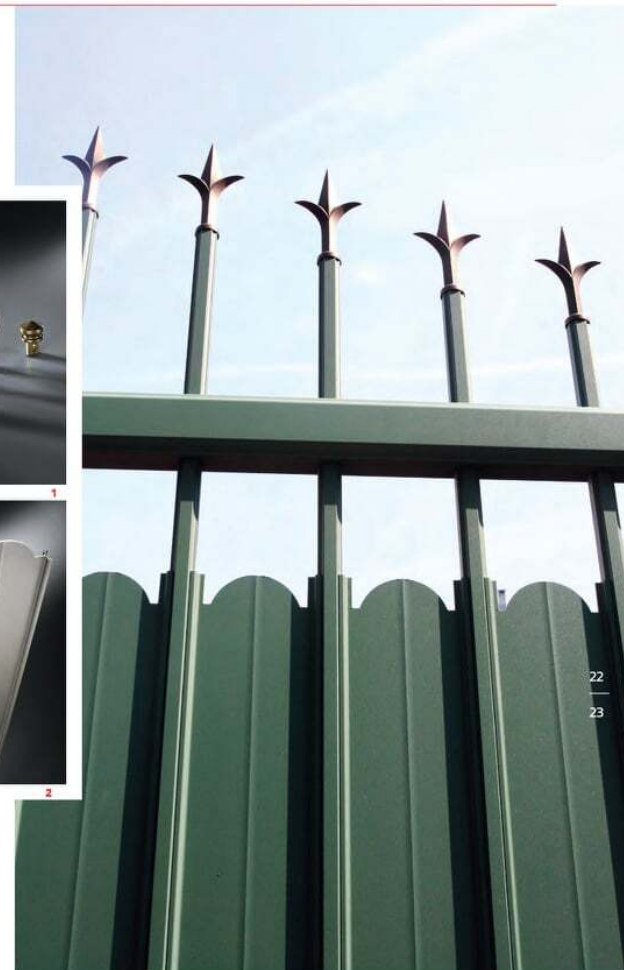

REPLISSAGES

- Choix de nombreux remplissages : lames larges 340 mm (1), lames larges 200 mm (2), lames ventilées (3), lames - divers (4) (5), barreaux (6)

> FINITIONS DÉCORATIVES

+ > FINITIONS

- Choix de finitions décoratives contemporaines : tôles à perforations rondes ou carrées (1), décors en inox brossé (2), panneaux avec oculi ronds ou carrés en verre dépoli cerclé d'inox brossé (3) ou insert inox entre les lames (4)

+ > FINITIONS

- Choix de finitions décoratives traditionnelles : embouts de barreaux (1), festons (2), rosaces (3) ou volutes (4)

2 LA COULEUR & LES MATIERES INSTALLUX

Nous avons toujours été en étroite relation avec les acteurs du laquage jusqu'à l'intégration dans notre groupe de deux usines spécialisées dans la finition.