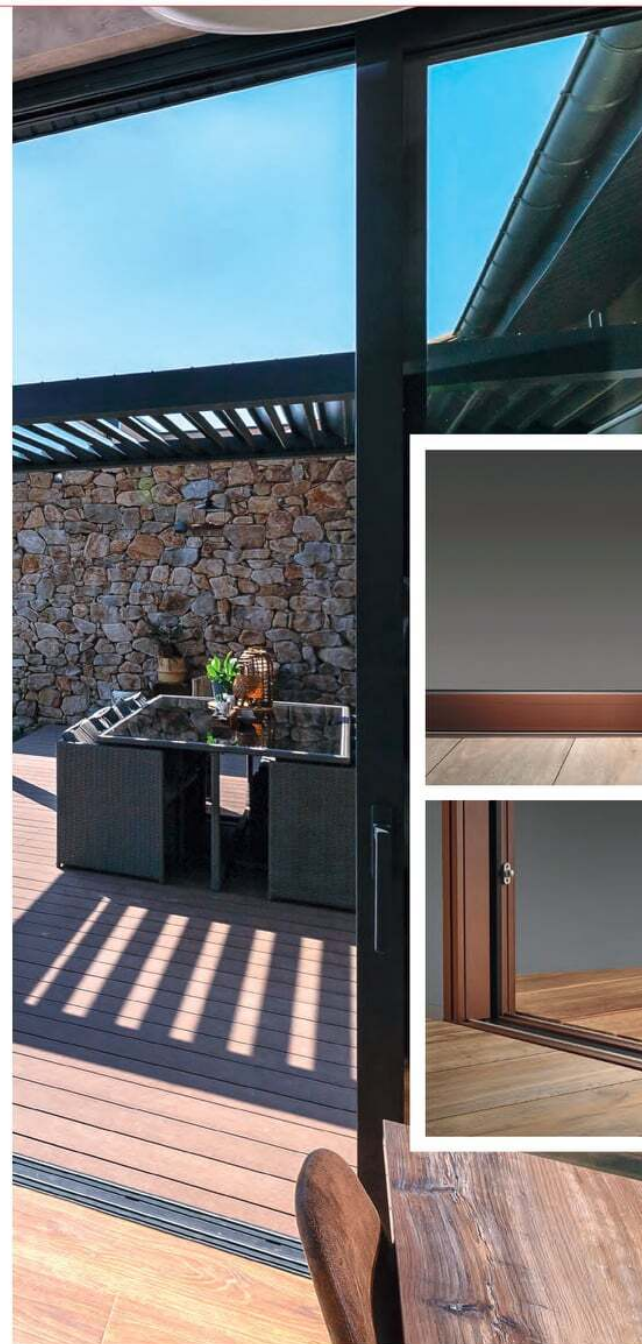

UN DESIGN
MINIMALISTE
AU SERVICE DE
L'ESTHÉTIQUE,
DU CONFORT ET
DE LA SÉCURITÉ